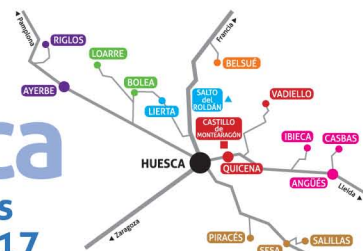

Huesca

bus
turístico

Horarios y
recorridos

Pequeñas rutas
en autobús

Huesca

Pequeñas rutas en autobús 2017

Enero

L	M	M	J	V	S	D
						1
2	3	4	5	6	7	8
9	10	11	12	13	14	15
16	17	18	19	20	21	22
23	24	25	26	27	28	29
30	31					

Diciembre

L	M	M	J	V	S	D
						1
2	3	4	5	6	7	8
9	10	11	12	13	14	15
16	17	18	19	20	21	22
23	24	25	26	27	28	29
30	31					

- Ruta 1** Castillo de Loarre-Colegiata de Bolea
- Ruta 2** Escarpes de la Hoya. Piracés/Sesa/Saillias
- Ruta 3** Reino de los Mallos. Ayerbe/Riglos
- Ruta 4** Trilogía Mediterránea. Casbas/Ibieca
- Ruta 5** Sierra de Guara. Valle de Nocito
- Ruta 6** Sierra de Gratal. Gorgas de San Julián/Salto de Roldán
- Ruta 7** Ruta del Abadiado. Castillo de Montearagón/Vadiello